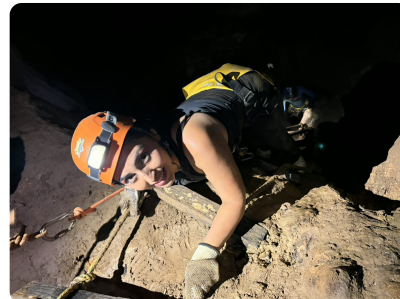

Aventura Muku Cheñ

☒ TABASCO, MÉXICO | Tapijulapa, Tacotalpa, Tabasco

RESUMEN DE LA EXPEDICIÓN

Embárcate en una expedición hacia las profundidades con "Muku cheñ", una experiencia diseñada para los amantes de la adrenalina y la geología. Esta aventura combina el esfuerzo físico del senderismo con la técnica del rappel y el misticismo del espeleísmo, permitiéndote explorar formaciones rocosas milenarias en un entorno selvático único.

QUÉ INCLUYE

- Rappel: Circuito técnico con 4 descensos.
- Senderismo: Caminata guiada por senderos naturales.
- Espeleísmo: Exploración profunda de cavidades y cuevas.
- Entradas: Acceso pagado a los sitios de visita.
- Seguridad: Guía especializado certificado bajo la NOM-09 y seguro especializado en actividades de aventura.
- Recuerdos: Cobertura de fotos y videos de la expedición.

ITINERARIO PROYECTADO

09:30 AM: Inicio de la caminata (senderismo) hacia la entrada de la cueva.
 10:30 AM: Comienzo del circuito de 4 rappels y exploración de espeleísmo.
 01:30 PM: Salida de la cavidad y tiempo para refrigerio ligero.
 03:00 PM: Retorno al punto de inicio y fin de la actividad.